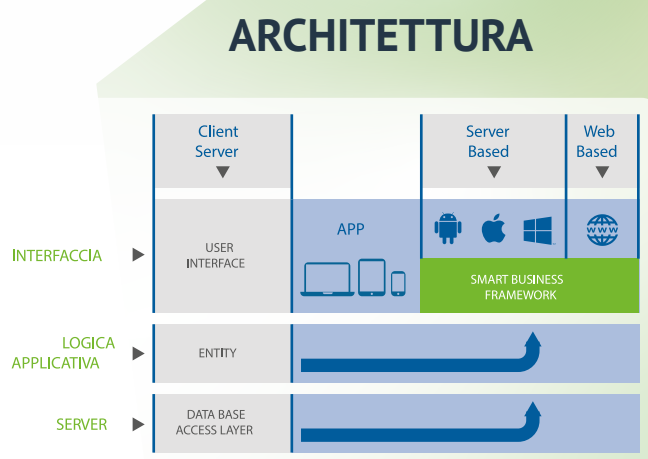

INTIT

GESTIONALI ITALIANI E INTERNAZIONALI

Centro di Competenza

NTS **BUSINESS** Cube

più forza alla tua impresa

ERP ad alta innovazione tecnologica

*In un contesto sociale dove l'interazione social e la mobilità sono gli elementi determinanti che governano qualsiasi azione si colloca l'ERP Business Cube della **NTS Informatica**, perfetta evoluzione di un software gestionale, utilizzabile, dalla piccola alla media impresa, che ha necessità di elaborare ed analizzare dati per scelte strategiche veloci, puntuali e vincenti con una tecnologia evoluta (Dot.Net), con maschere interattive e configurabili, utilizzabili sia con APP mobile che su PC.*

*L' **ERP Business Cube** permette allo stesso tempo elaborazioni avanzate con moduli perfettamente integrati, un **CRM** nativo, per un controllo dei flussi puntuale, in grado di governare i processi di qualsiasi tipo di Impresa.*

FOCAL POINTS *B*BUSINESS

- ✓ Alta tecnologia a portata di qualsiasi Impresa
- ✓ Ampia Copertura funzionale per tutti i settori aziendali: amministrazione, finanza, controllo di gestione, commerciale, logistica, magazzino, customer care, crm, produzione, workflow, integrazione con terze parti
- ✓ Standard di sicurezza – Compliance al GDPR
- ✓ User Experience - Social oriented, maschere configurabili, desktop console, Smart Business Framework, Business APP